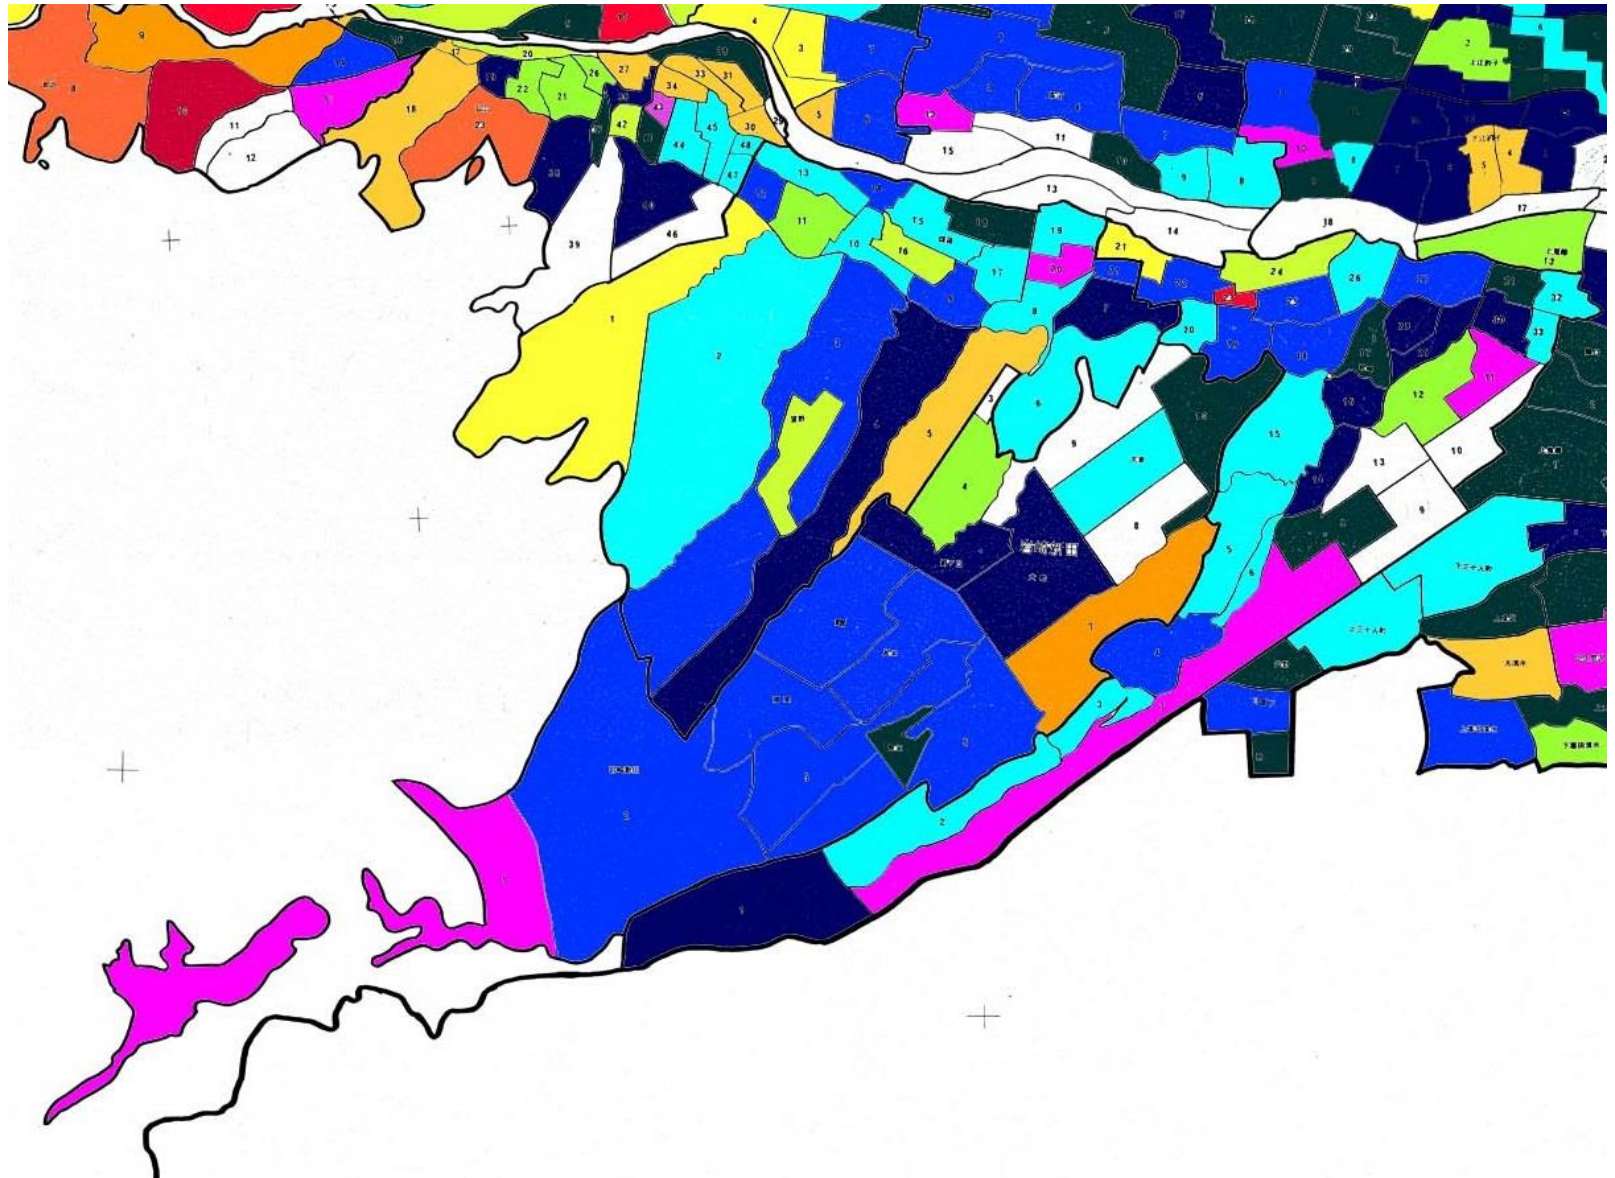

岩崎地区 65歳以上高齢化率(住所別)2015年4月

岩崎地区 75歳以上高齢化率(住所別)2015年4月

岩崎地区 人口増減(住所別)2009年4月→2015年4月