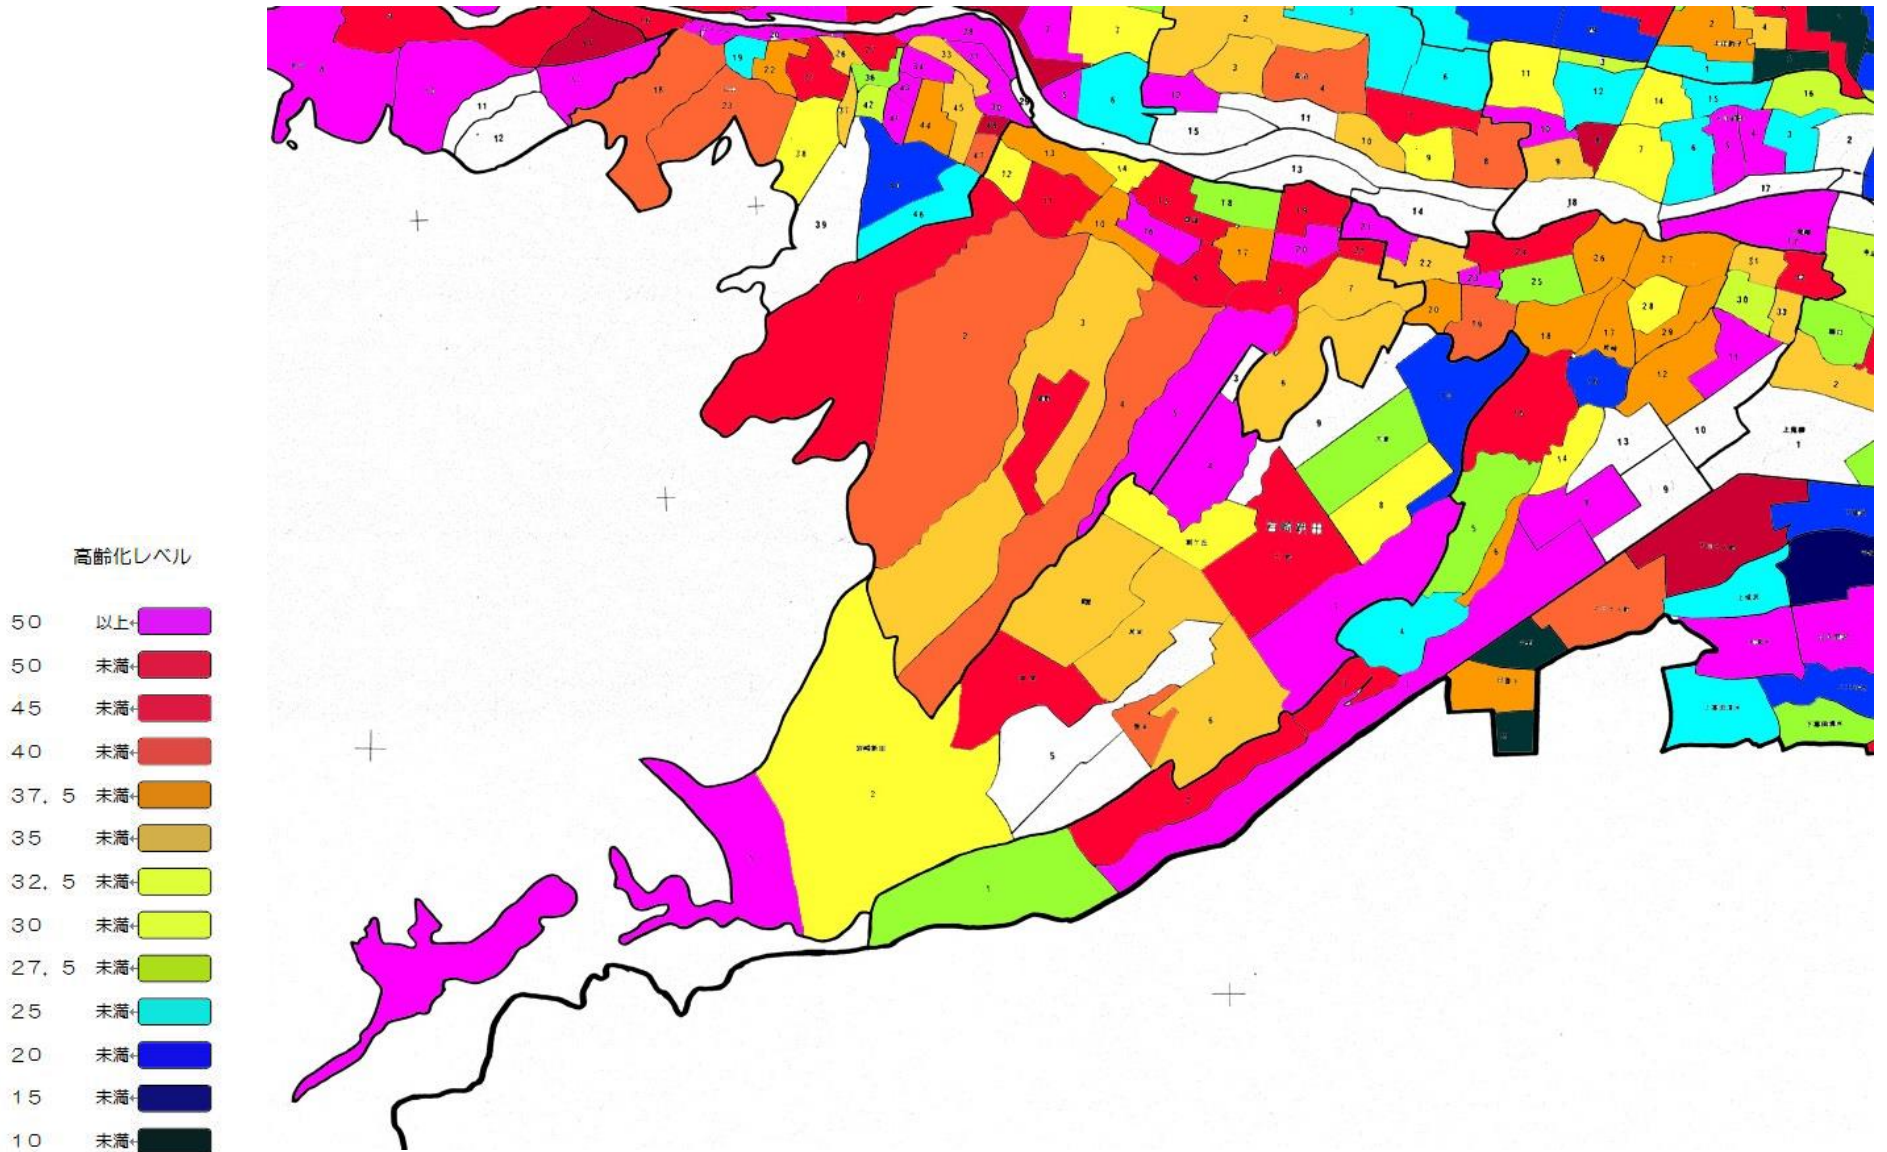

岩崎地区 65歳以上高齢化率(住所別)2015年4月

岩崎地区 75歳以上高齢化率(住所別)2015年4月

岩崎地区 人口増減(住所別)2009年4月→2015年4月