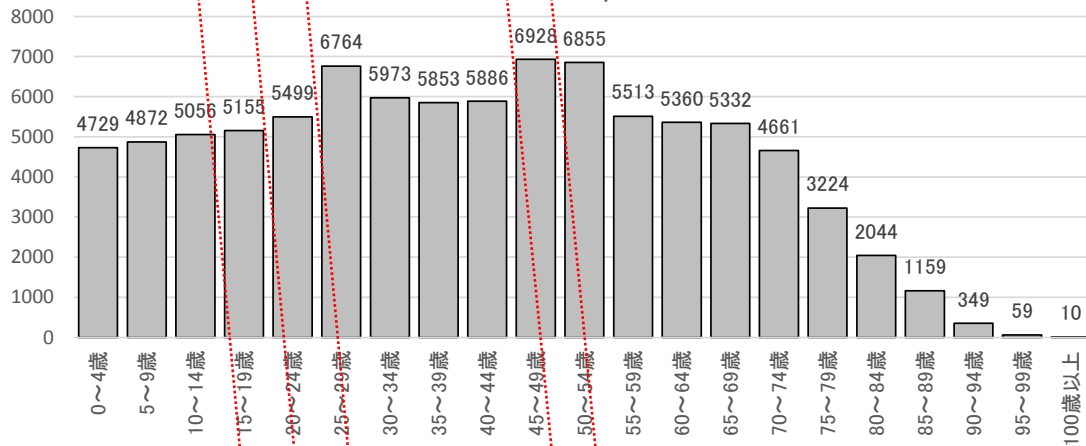

北上市 人口動態の変化（1995年～2010年 ※国勢調査）

1995年

2000年

2005年

2010年