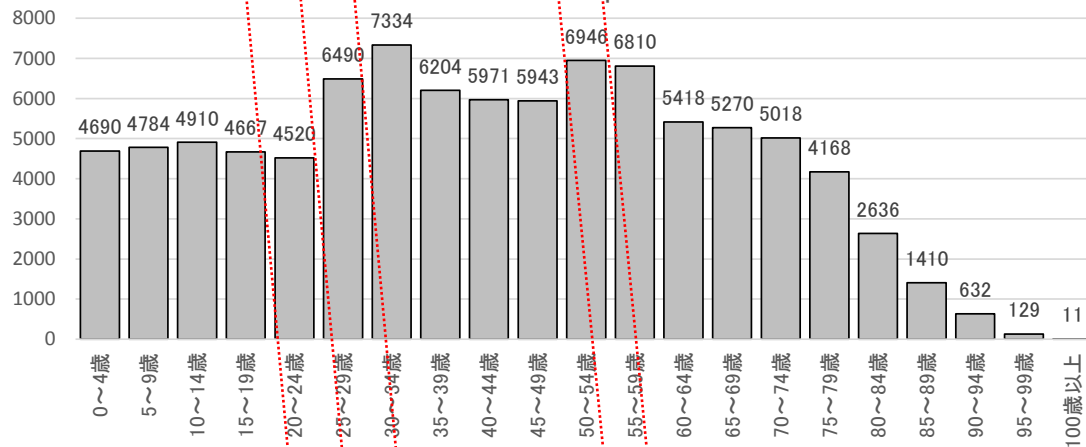

北上市 人口動態の変化（1995年～2010年 ※国勢調査）

1995年

2000年

2005年

2010年