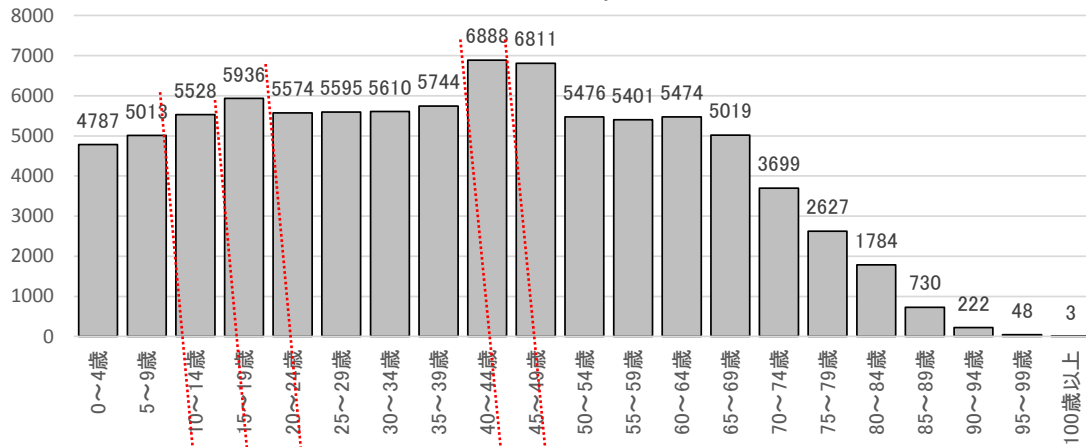

北上市 人口動態の変化（1995年～2010年 ※国勢調査）

1995年

2000年

2005年

2010年