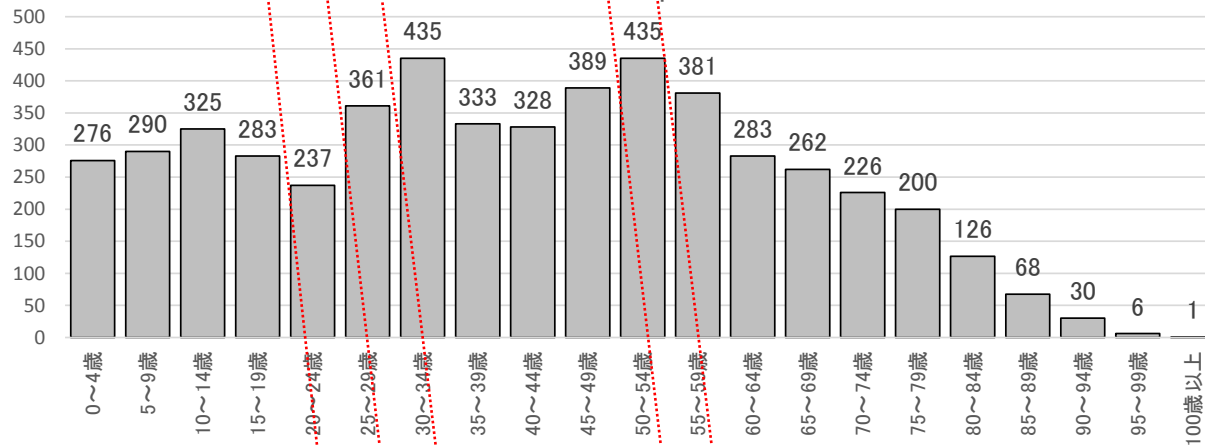

鬼柳地区 人口動態の変化（1995年～2010年 ※国勢調査）

1995年

2000年

2005年

2010年