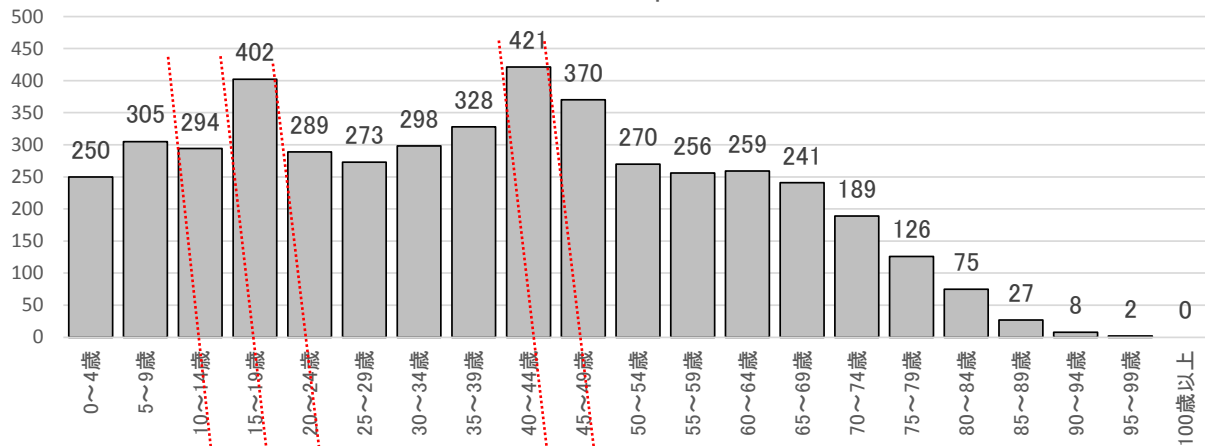

鬼柳地区 人口動態の変化（1995年～2010年 ※国勢調査）

1995年

2000年

2005年

2010年