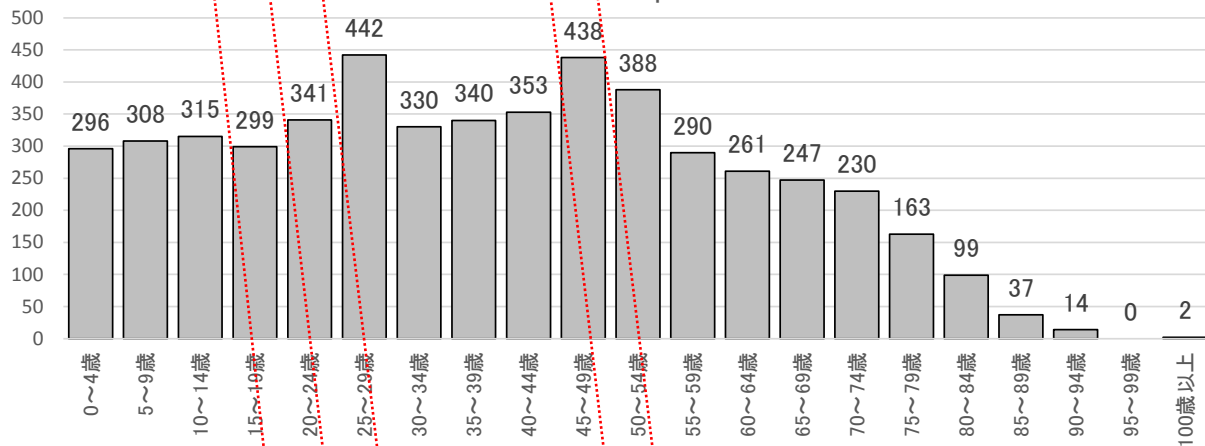

鬼柳地区 人口動態の変化（1995年～2010年 ※国勢調査）

1995年

2000年

2005年

2010年