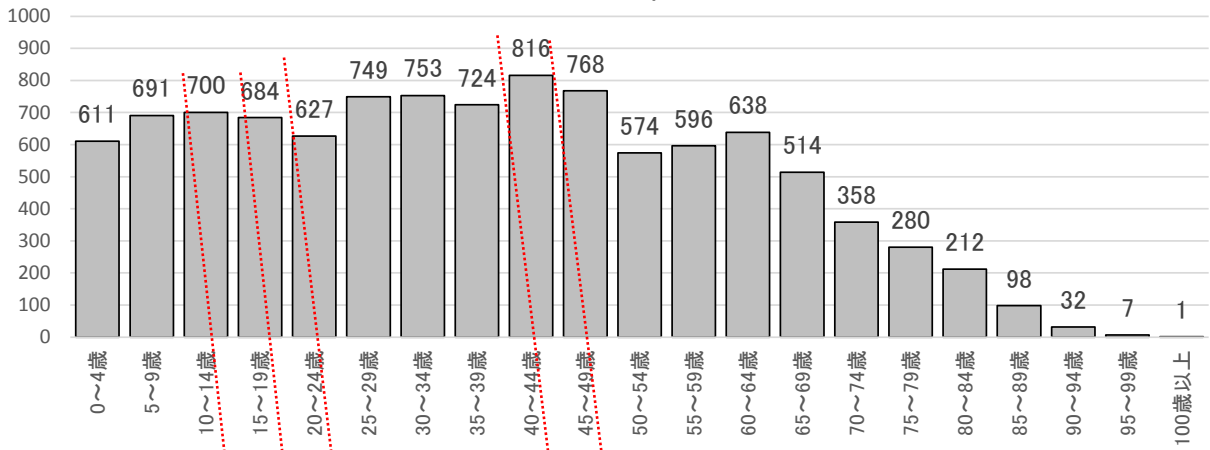

江釣子地区 人口動態の変化（1995年～2010年 ※国勢調査）

1995年

2000年

2005年

2010年