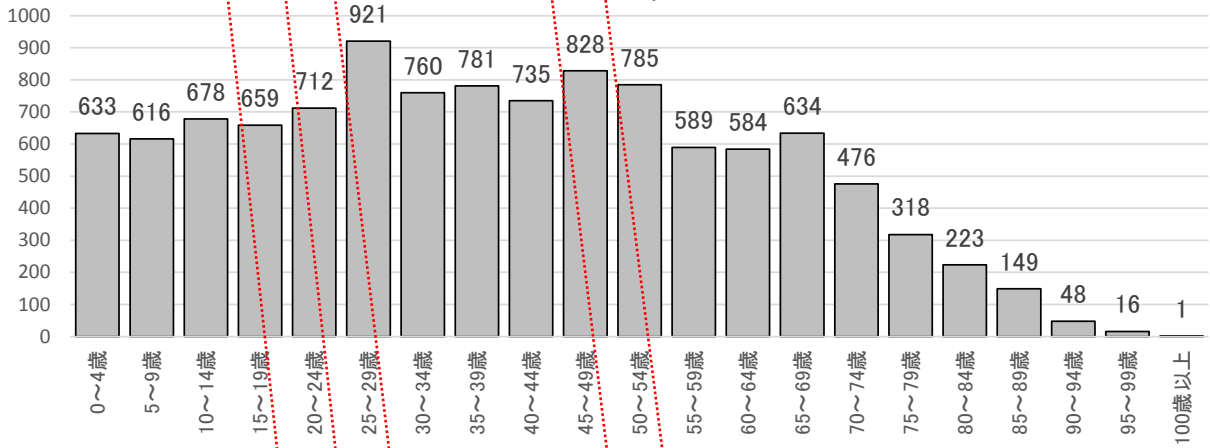

江釣子地区 人口動態の変化（1995年～2010年 ※国勢調査）

1995年

2000年

2005年

2010年