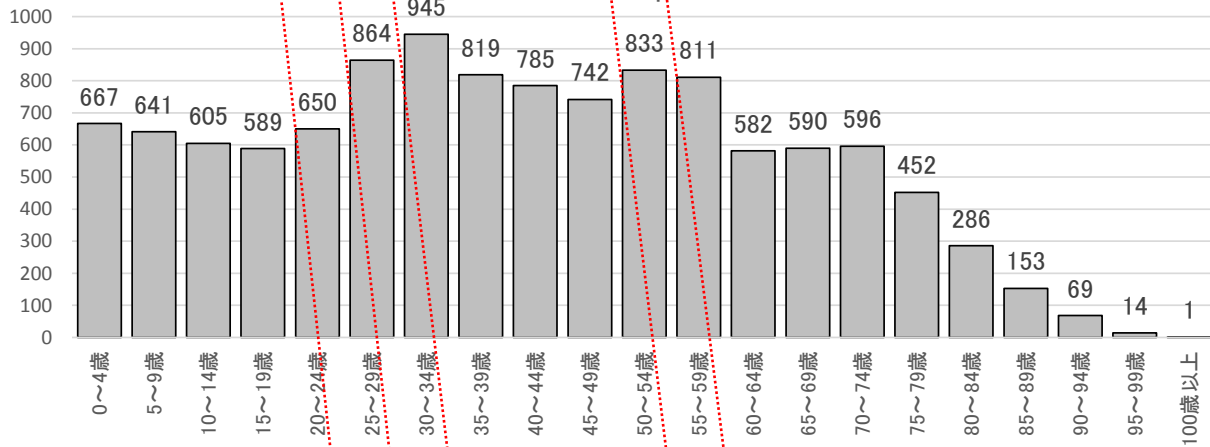

江釣子地区 人口動態の変化（1995年～2010年 ※国勢調査）

1995年

2000年

2005年

2010年