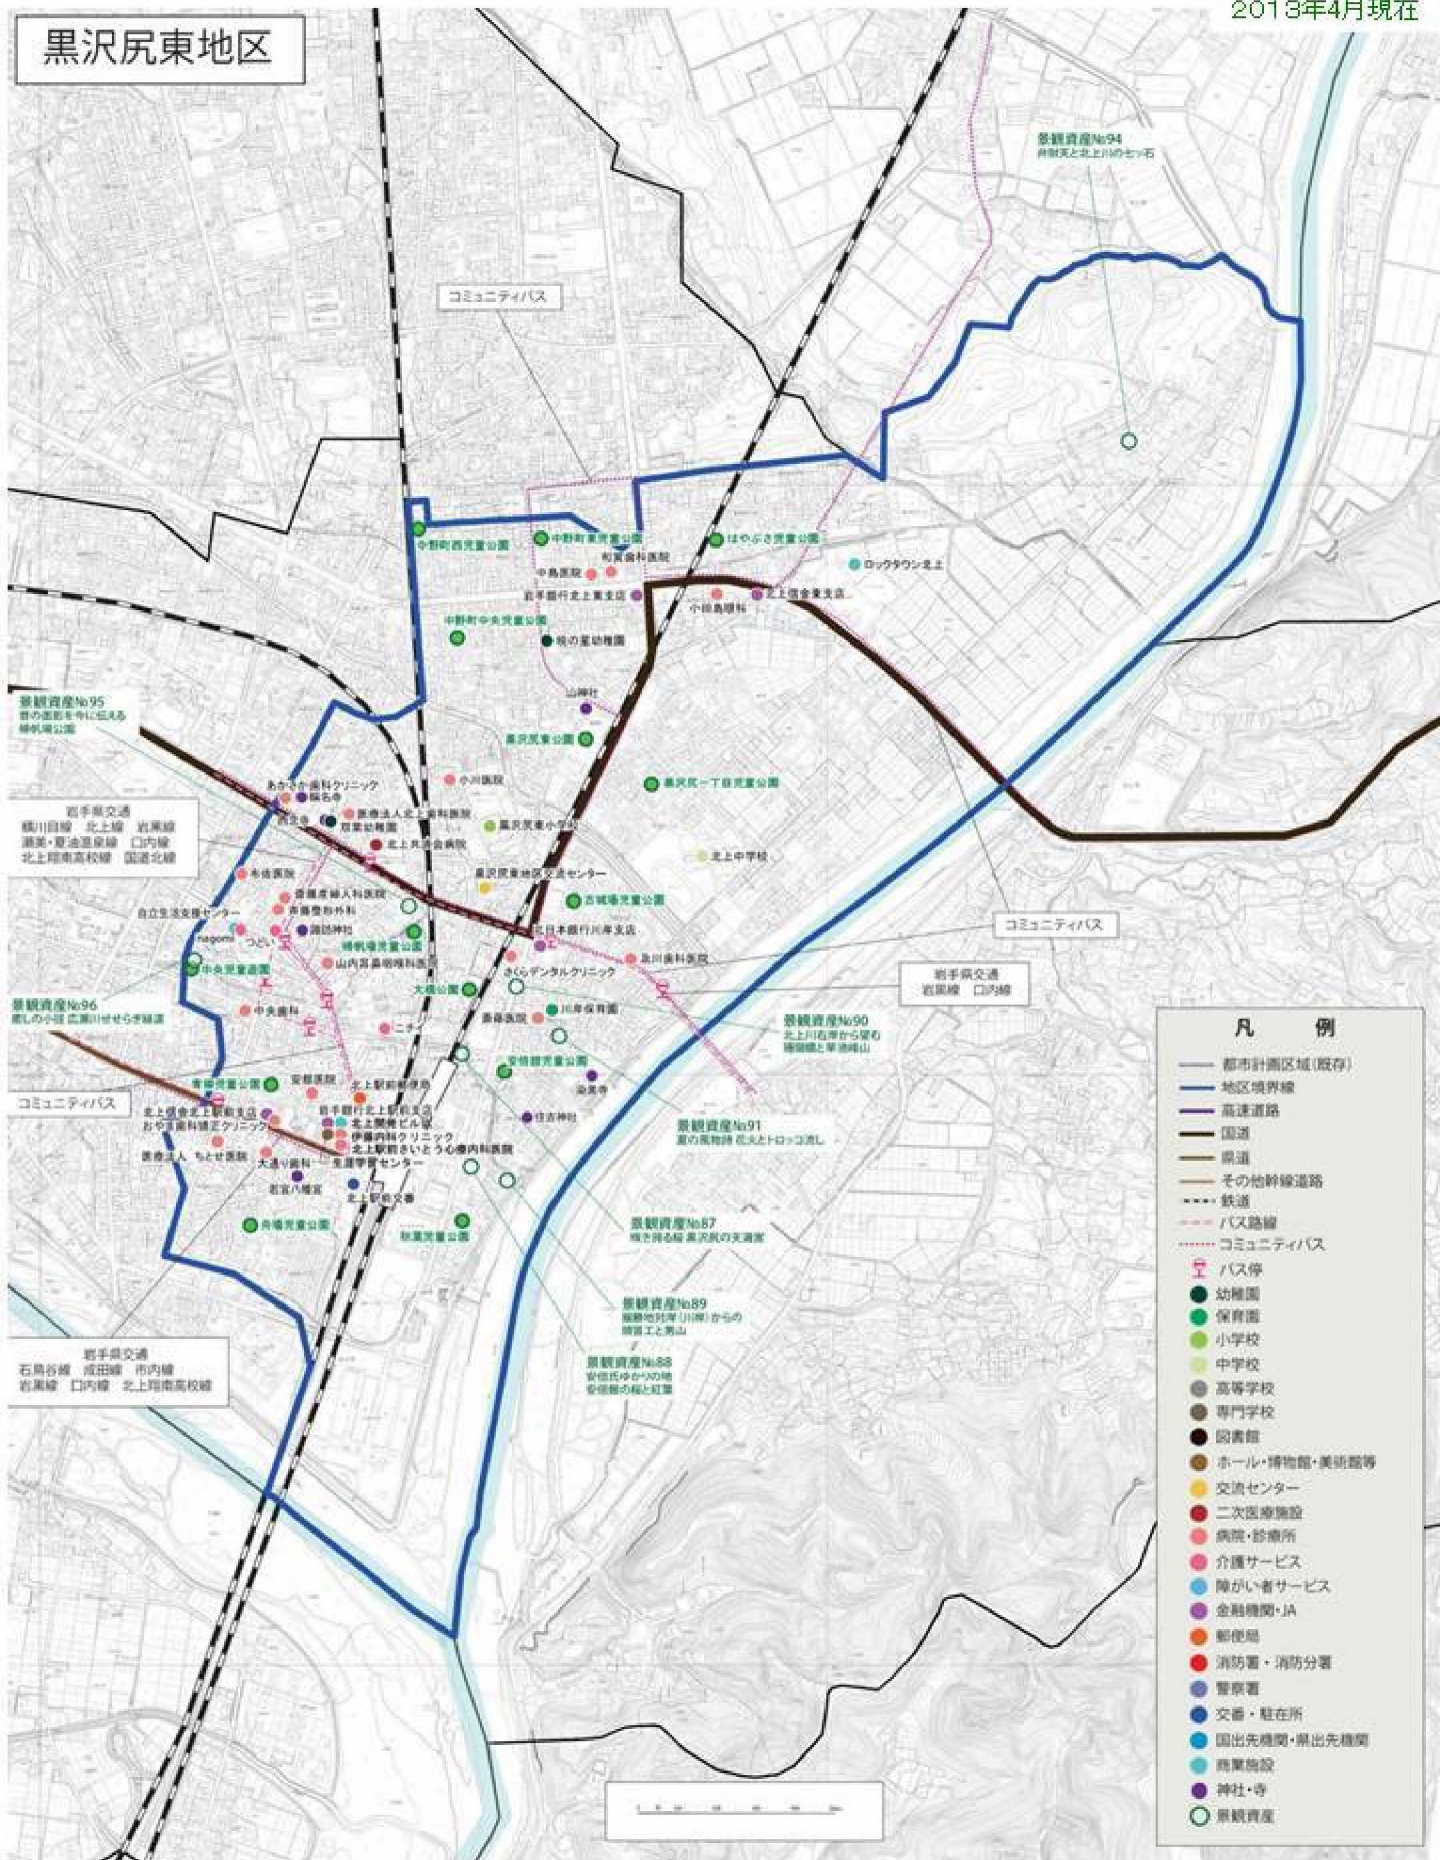

黒沢尻東地区

凡例

- 都市計画区域(既存)
- 地区境界線
- 高速道路
- 国道
- 県道
- その他幹線道路
- 鉄道
- バス路線
- コミュニティバス
- バス停
- 幼稚園
- 保育園
- 小学校
- 中学校
- 高等学校
- 専門学校
- 図書館
- ホール・博物館・美術館等
- 交流センター
- 二次医療施設
- 病院・診療所
- 介護サービス
- 障がい者サービス
- 金融機関・JA
- 郵便局
- 消防署・消防分署
- 警察署
- 文庫・駐在所
- 国出先機関・県出先機関
- 商業施設
- 神社・寺
- 景観資産