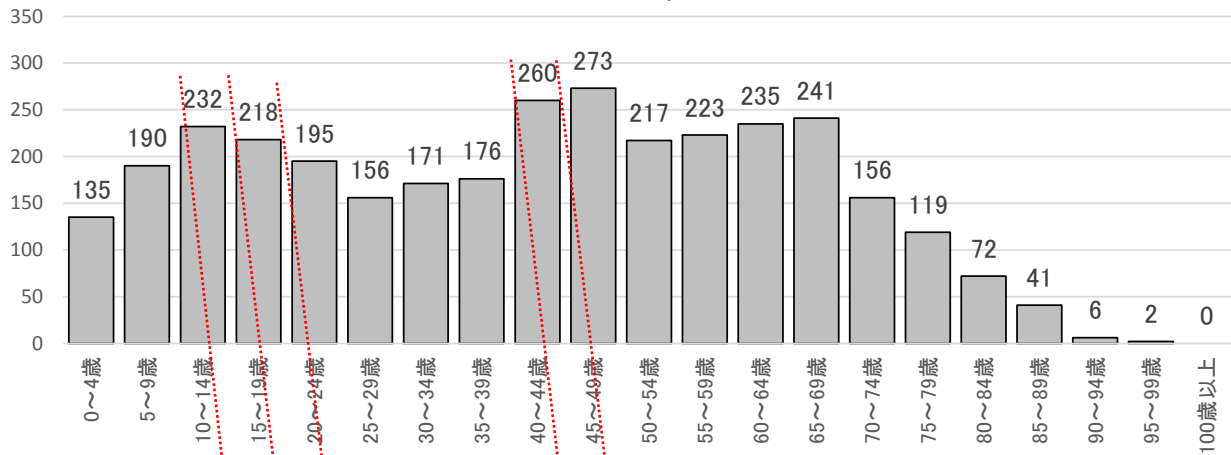

# 二子地区 人口動態の変化（1995年～2010年 ※国勢調査）

1995年

2000年

2005年

2010年