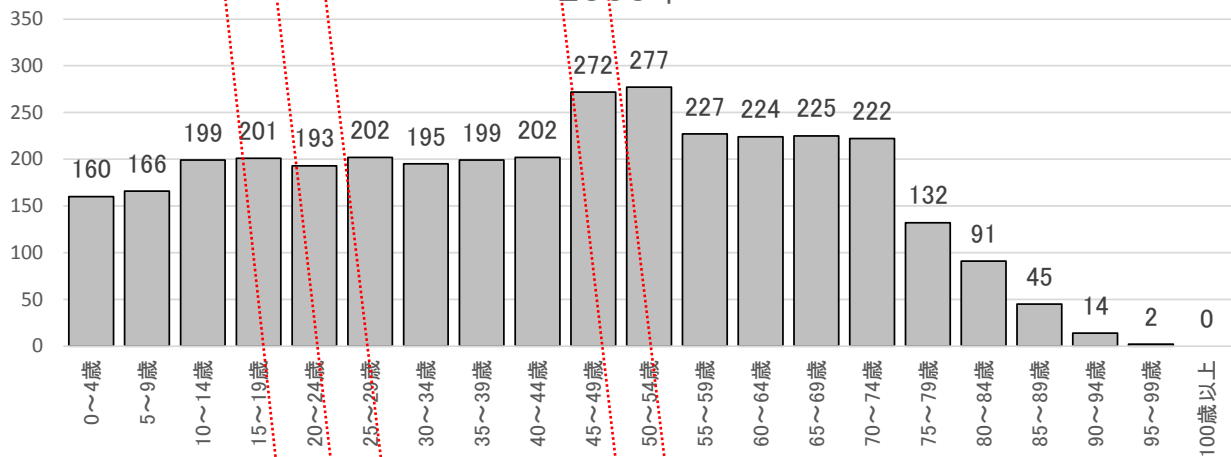

# 二子地区 人口動態の変化（1995年～2010年 ※国勢調査）

1995年

2000年

2005年

2010年