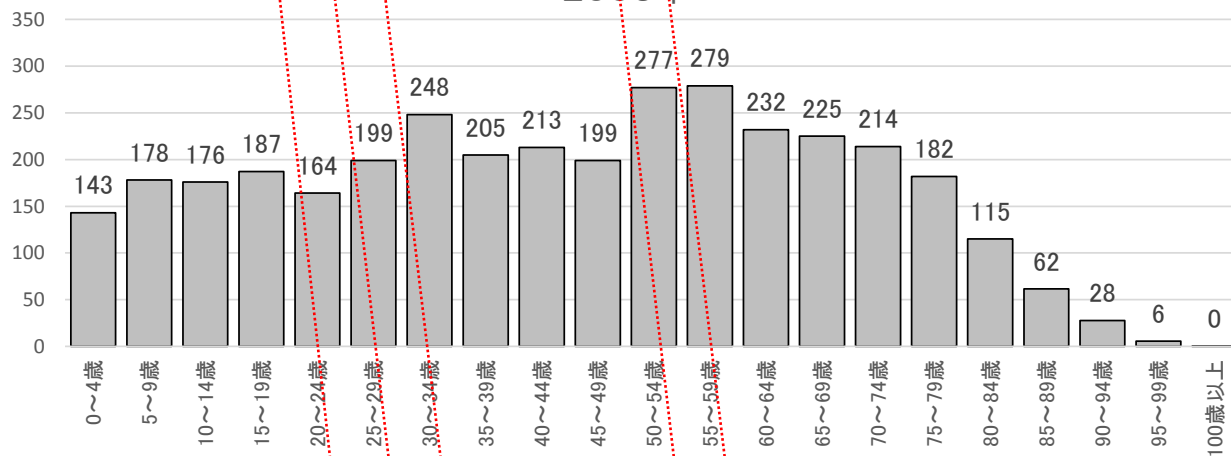

# 二子地区 人口動態の変化（1995年～2010年 ※国勢調査）

1995年

2000年

2005年

2010年