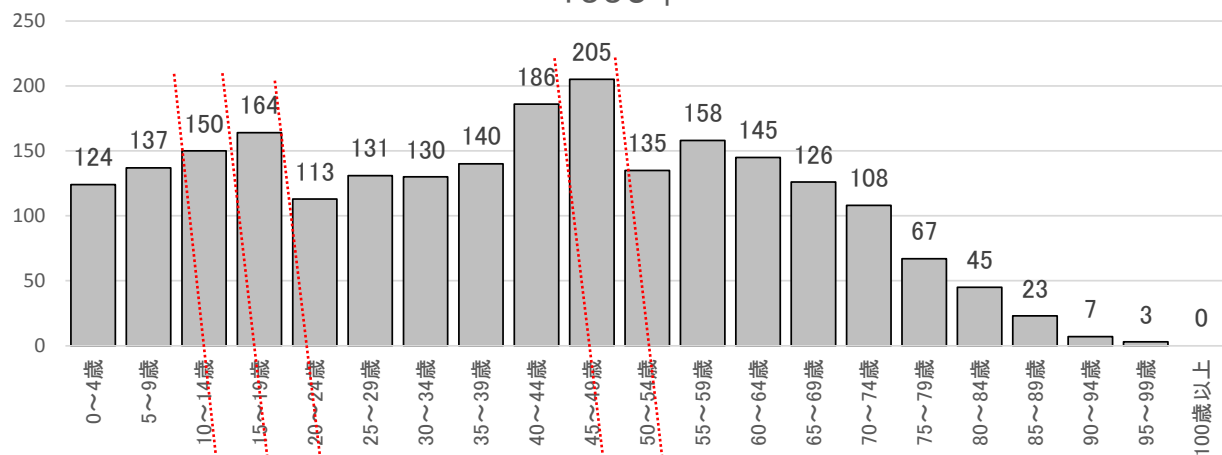

# 立花地区 人口動態の変化（1995年～2010年 ※国勢調査）

1995年

2000年

2005年

2010年