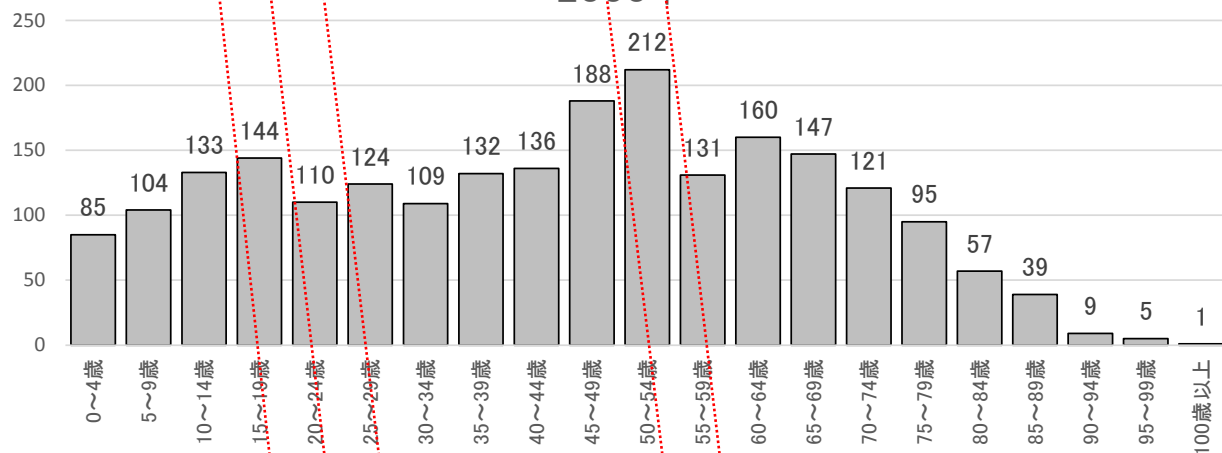

# 立花地区 人口動態の変化（1995年～2010年 ※国勢調査）

1995年

2000年

2005年

2010年