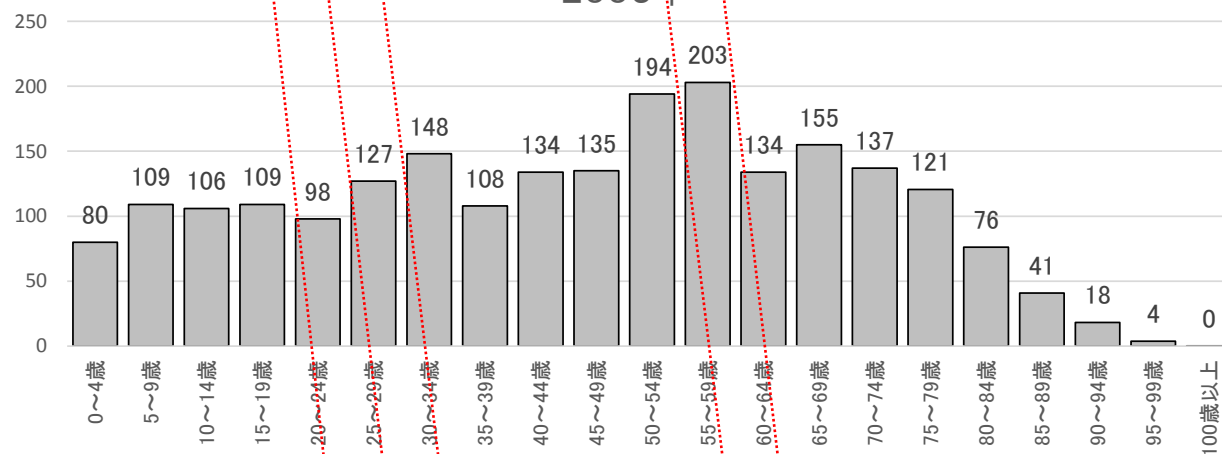

# 立花地区 人口動態の変化（1995年～2010年 ※国勢調査）

1995年

2000年

2005年

2010年