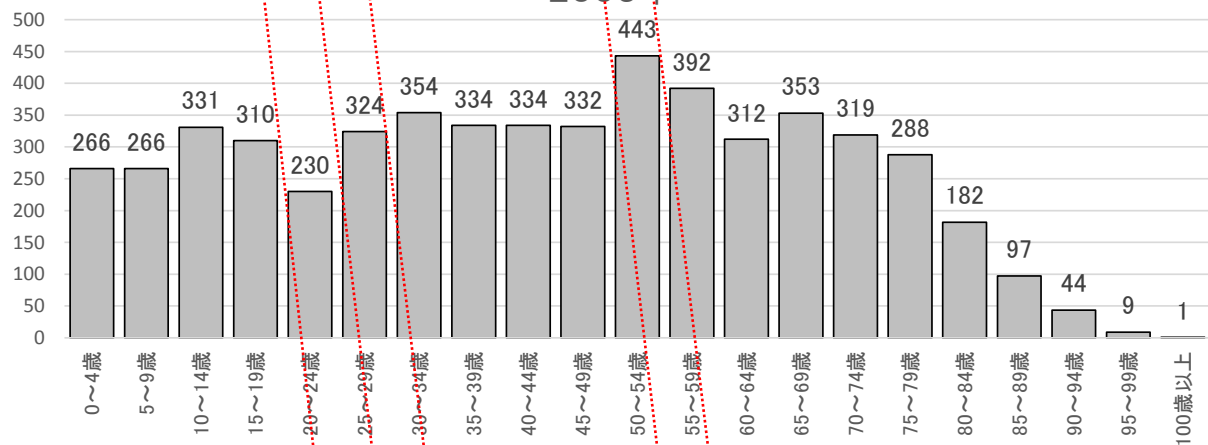

藤根地区 人口動態の変化（1995年～2010年 ※国勢調査）

1995年

2000年

2005年

2010年