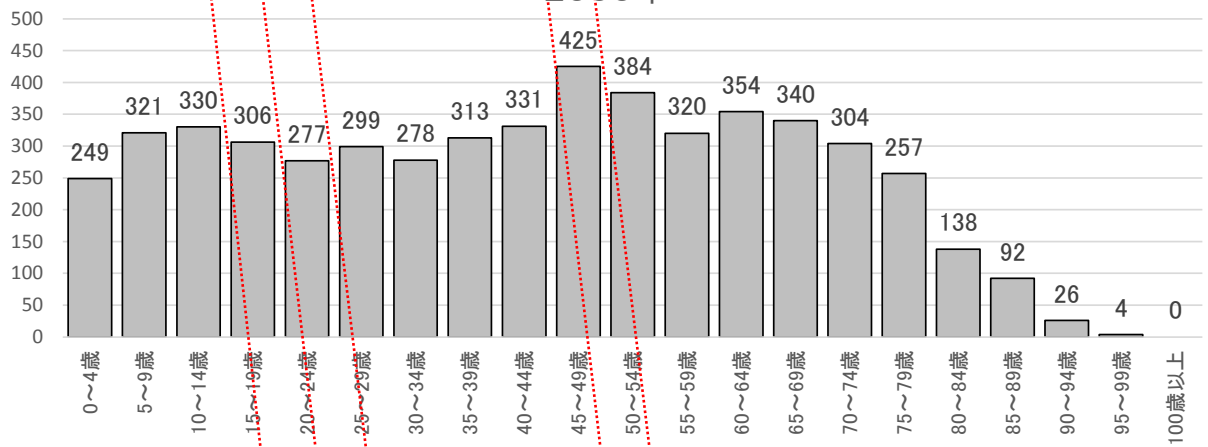

藤根地区 人口動態の変化（1995年～2010年 ※国勢調査）

1995年

2000年

2005年

2010年