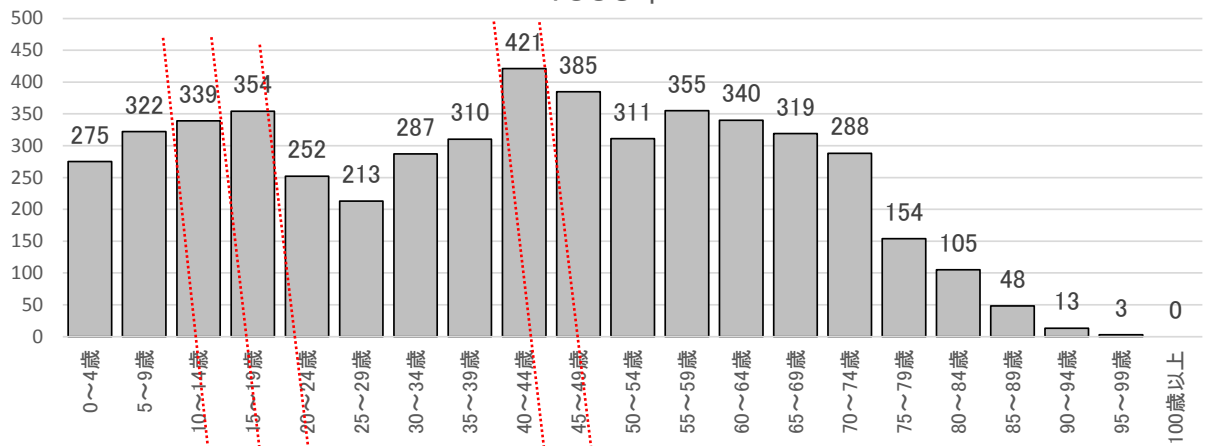

藤根地区 人口動態の変化（1995年～2010年 ※国勢調査）

1995年

2000年

2005年

2010年