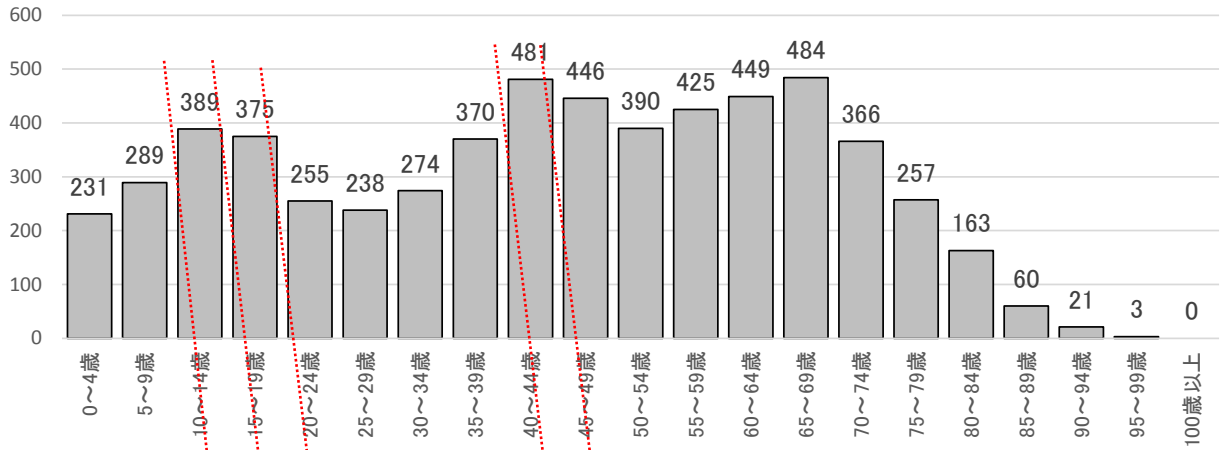

# 和賀地区 人口動態の変化（1995年～2010年 ※国勢調査）

1995年

2000年

2005年

2010年