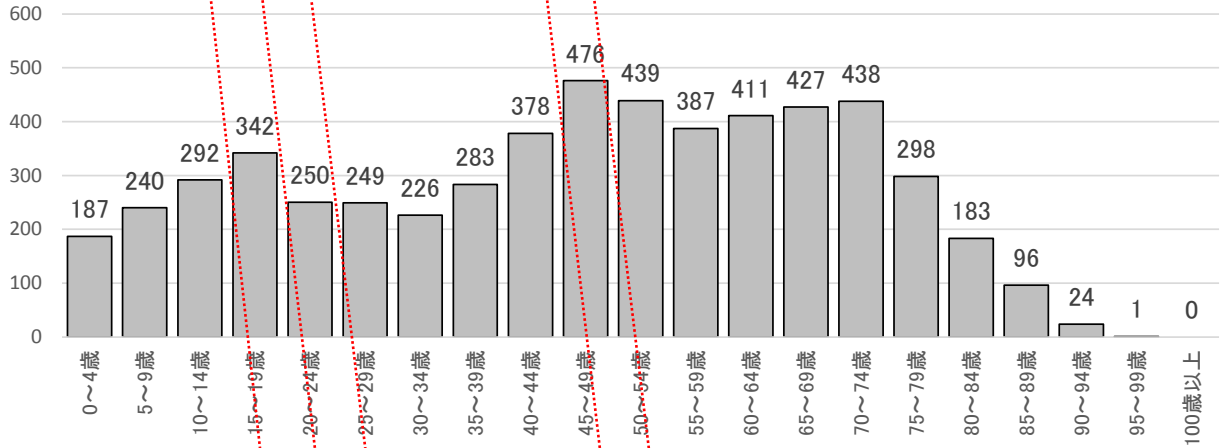

# 和賀地区 人口動態の変化（1995年～2010年 ※国勢調査）

1995年

2000年

2005年

2010年