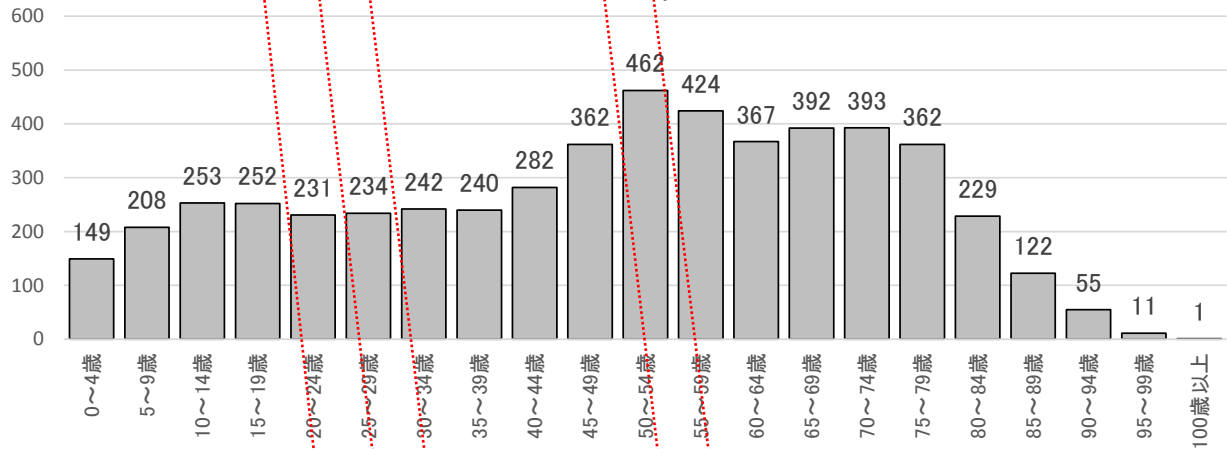

# 和賀地区 人口動態の変化（1995年～2010年 ※国勢調査）

1995年

2000年

2005年

2010年